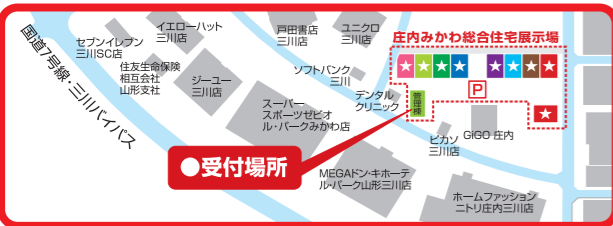

トルティーヤ
チップス

ピンク
ソルト
ポテトチップス

天然
ミネラル
ウォーター

トイレ
ペーパー

注意 事項

※各モデルハウスをご見学ごとに抽選券を1家族1枚差し上げます。
※抽選会への参加は、期間中、1家族で最高1回までとさせていただきます。
※写真はイメージです。※アンケートにご協力をお願いいたします。
※景品が無くなり次第、終了とさせていただきます。※都合により抽選券を配布していないハウスメーカーもあります。